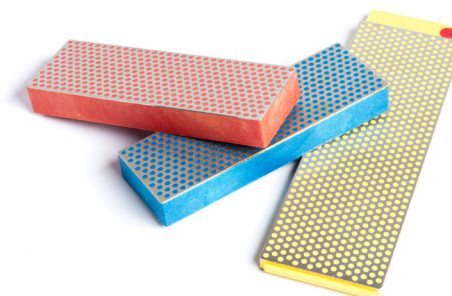

Diamant Abziehsteine

Preise und Bestellschein 2020

- Plan - keinerlei Mulden und Rillen
- Unkompliziert – durch leichtes Hin- und Herbewegen rasierklingenscharfe Schneide
- Langlebig – nach modernsten Qualitätsmaßstäben für extrem lange Lebensdauer hergestellt
- Sauber – statt Schmieröl klares Wasser zur Kühlung
- Schonend – manuelles Schärfen verhindert eine schädliche Überhitzung der Schneide

Körnung	Code	Mesh	Anwendung
Extra fein	E	1200	Hochfeine Schnitzwerkzeuge
Fein	F	600	Klingen & Tools
Grob	C	325	Holzwerkzeuge
Extra grob	X	220	Schnelles Schärfen

Art.Nr.	Modell	Größe	Körnung	Beschreibung	Preis p. Stück	Bestellmenge
11664	W6EP	150x50	Extra fein	6" Diamant Abziehstein einseitig, in Plastik-Box	83,64 €	
11665	W6FP	150x50	Fein	6" Diamant Abziehstein einseitig, in Plastik-Box	83,64 €	
11666	W6CP	150x50	Grob	6" Diamant Abziehstein einseitig, in Plastik-Box	83,64 €	
11667	W6XP	150x50	Extra grob	6" Diamant Abziehstein einseitig, in Plastik-Box	83,64 €	
11682	W8EF	206x67	Extra fein/ fein	D-8" Diamant Abziehstein doppelseitig, in Karton	177,24 €	
11683	W8EC	206x67	Extrafein/ Grob	D-8" Diamant Abziehstein doppelseitig, in Karton	177,24 €	
11684	W8FC	206x67	Fein/Grob	D-8" Diamant Abziehstein doppelseitig, in Karton	177,24 €	
11685	W8CX	206x67	Grob/Extra Grob	D-8" Diamant Abziehstein doppelseitig, in Karton	177,24 €	