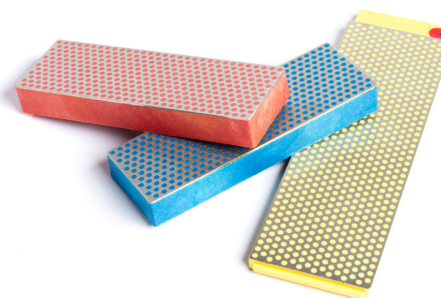

# Diamant Abziehsteine

Preise und Bestellschein 2019

- Plan - keinerlei Mulden und Rillen
- Unkompliziert – durch leichtes Hin- und Herbewegen rasierklingenscharfe Schneide
- Langlebig – nach modernsten Qualitätsmaßstäben für extrem lange Lebensdauer hergestellt
- Sauber – statt Schmieröl klares Wasser zur Kühlung
- Schonend – manuelles Schärfen verhindert eine schädliche Überhitzung der Schneide

Körnung	Code	Mesh	Anwendung
Extra fein	E	1200	Hochfeine Schnitzwerkzeuge
Fein	F	600	Klingen & Tools
Grob	C	325	Holzwerkzeuge
Extra grob	X	220	Schnelles Schärfen

Art.Nr.	Modell	Größe	Körnung	Beschreibung	Preis p. Stück	Bestellmenge
11664	W6EP	150x50	Extra fein	6" Diamant Abziehstein einseitig, in Plastik-Box	83,64 €	
11665	W6FP	150x50	Fein	6" Diamant Abziehstein einseitig, in Plastik-Box	83,64 €	
11666	W6CP	150x50	Grob	6" Diamant Abziehstein einseitig, in Plastik-Box	83,64 €	
11667	W6XP	150x50	Extra grob	6" Diamant Abziehstein einseitig, in Plastik-Box	83,64 €	
11682	W8EF	206x67	Extra fein/ fein	D-8" Diamant Abziehstein doppelseitig, in Karton	177,24 €	
11683	W8EC	206x67	Extrafein/ Grob	D-8" Diamant Abziehstein doppelseitig, in Karton	177,24 €	
11684	W8FC	206x67	Fein/Grob	D-8" Diamant Abziehstein doppelseitig, in Karton	177,24 €	
11685	W8CX	206x67	Grob/Extra Grob	D-8" Diamant Abziehstein doppelseitig, in Karton	177,24 €	