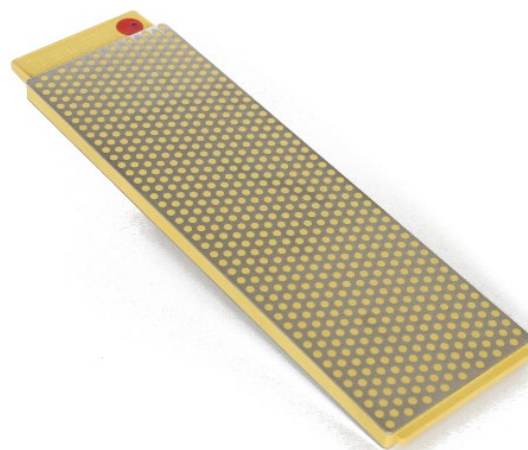

# Diamant Abziehsteine

Preise und Bestellschein 2014

- Plan - keinerlei Mulden und Rillen
- Unkompliziert – durch leichtes Hin- und Herbewegen rasierklingenscharfe Schneide
- Langlebig – nach modernsten Qualitätsmaßstäben für extrem lange Lebensdauer hergestellt
- Sauber – statt Schmieröl klares Wasser zur Kühlung
- Schonend – manuelles Schärfen verhindert eine schädliche Überhitzung der Schneide

Körnung	Code	Mesh	Anwendung
Extra fein	E	1200	Hochfeine Schnitzwerkzeuge
Fein	F	600	Klingen & Tools
Grob	C	325	Holzwerkzeuge
Extra grob	X	220	Schnelles Schärfen

Art.Nr.	Modell	Größe	Körnung	Beschreibung	Preis p. Stück	Bestell- menge
11664	W6EP	150x50	Extra fein	6" Diamant Abziehstein einseitig, in Plastik-Box	83,64 €	
11665	W6FP	150x50	Fein	6" Diamant Abziehstein einseitig, in Plastik-Box	83,64 €	
11666	W6CP	150x50	Grob	6" Diamant Abziehstein einseitig, in Plastik-Box	83,64 €	
11667	W6XP	150x50	Extra grob	6" Diamant Abziehstein einseitig, in Plastik-Box	83,64 €	
11682	W8EF	206x67	Extra fein/ fein	D-8" Diamant Abziehstein doppelseitig, in Karton	177,24 €	
11683	W8EC	206x67	Extrafein/ Grob	D-8" Diamant Abziehstein doppelseitig, in Karton	177,24 €	
11684	W8FC	206x67	Fein/Grob	D-8" Diamant Abziehstein doppelseitig, in Karton	177,24 €	
11685	W8CX	206x67	Grob/Extra Grob	D-8" Diamant Abziehstein doppelseitig, in Karton	177,24 €	